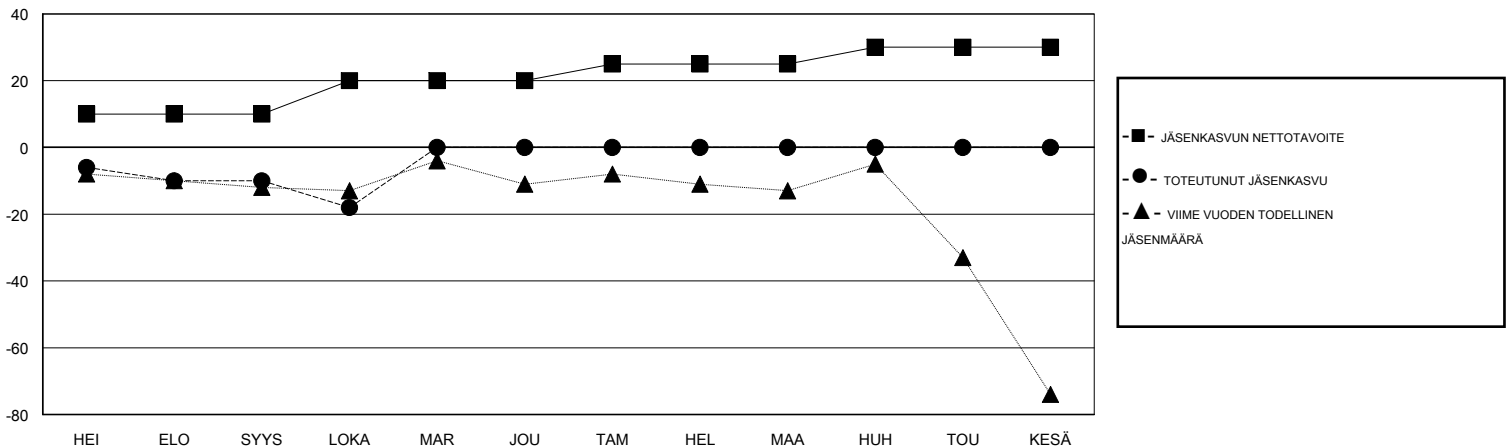

MONTHLY MEMBERSHIP PROGRESS REPORT

District 107 L

Results as of: 10/31/2019

GMT:

SIJAINTI FINLAND

GMT VAALIPIIRI

Klubit				jäsenä			
TULOKSET 2019-2020				TULOKSET 2019-2020			
NELJÄNNES	UUDEN KLUBIN TAVOITE	UUDET KLUBIT	LOPETETUT KLUBIT	NELJÄNNES	JÄSENKASVUN NETTOTAVOITE	TOTEUTUNUT JÄSENKASVU	POISTETUT JÄSENET (mukaan lukien siirrot)
HEI/ELO/SYYS	0	0	1	HEI/ELO/SYYS	10	23	16
LOKA/MAR/JOU	0	0	0	LOKA/MAR/JOU	10	3	10
TAM/HEL/MAA	1	0	0	TAM/HEL/MAA	5	0	0
HUH/TOU/KESÄ	0	0	0	HUH/TOU/KESÄ	5	0	0

TAVOITTEET JA UUDET KLUBIT, KUMULATIIVINEN

TAVOITTEET JA JÄSENET, KUMULATIIVINEN

LAKKAUTETUT KLUBIT: 1

ERONNEET JÄSENET

KUOLLUT	1
KLUBI LAKKAUTETTU	0
MUU	25
YHTEENSÄ	26

6 CLUBS OF 40 LISÄNNYT YHDEN TAI USEAMMAN UUTTA JÄSENTÄ