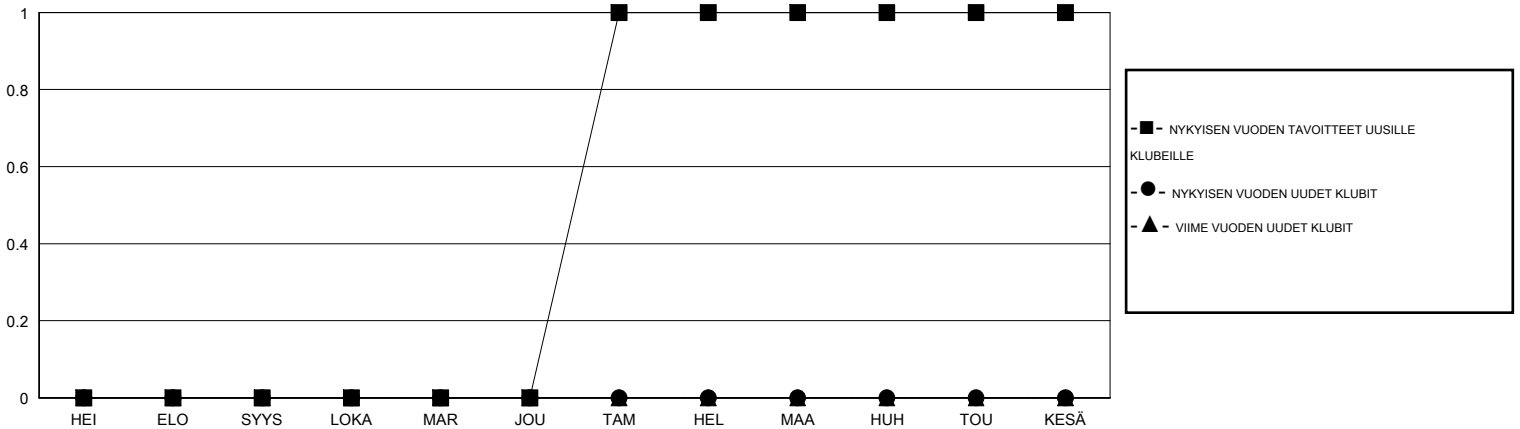

MONTHLY MEMBERSHIP PROGRESS REPORT

District 107 L

Results as of: 10/31/2019

GMT:

SIJAINTI FINLAND

GMT VAALIPIIRI

Klubit				jäsenä			
TULOKSET 2019-2020				TULOKSET 2019-2020			
NELJÄNNES	UUDEN KLUBIN TAVOITE	UUDET KLUBIT	LOPETETUT KLUBIT	NELJÄNNES	JÄSENKASVUN NETTOTAVOITE	TOTEUTUNUT JÄSENKASVU	POISTETUT JÄSENET (mukaan lukien siirrot)
HEI/ELO/SYYS	0	0	1	HEI/ELO/SYYS	10	23	16
LOKA/MAR/JOU	0	0	0	LOKA/MAR/JOU	10	3	10
TAM/HEL/MAA	1	0	0	TAM/HEL/MAA	5	0	0
HUH/TOU/KESÄ	0	0	0	HUH/TOU/KESÄ	5	0	0

TAVOITTEET JA UUDET KLUBIT, KUMULATIIVINEN

TAVOITTEET JA JÄSENET, KUMULATIIVINEN

LAKKAUTETUT KLUBIT: 1

ERONNEET JÄSENET

KUOLLUT	1
KLUBI LAKKAUTETTU	0
MUU	25
YHTEENSÄ	26

6 CLUBS OF 40 LISÄNNYT YHDEN TAI USEAMMAN UUTTA JÄSENTÄ